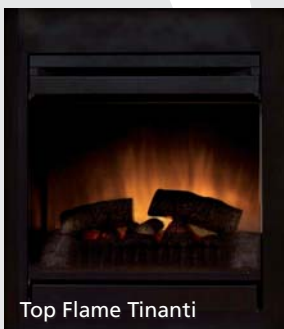

Kreta + RF 20 + Steinmotiv

Elektrokamine
Einschalten und Genießen
„Feuer“ auf Knopfdruck
3D-Feuer mit Raucheffekt
Gemütlichkeit und Wärme

Elektro-Kamine

Elektro-Kamine bieten eine schöne Alternative für alle die keine echten Flammen haben möchten oder sich ein Maximum an Komfort wünschen. **„Feuer“ auf Knopfdruck - Einschalten und Genießen.**

Opti-Myst 3D-Elektrofeuer

Neben den klassischen Elektrokaminen und Einbauherden gibt es auch 3-dimensionale Elektrofeuer mit Raucheffekt. Das sogenannte Opti-myst-Feuer sorgt durch **beleuchteten Wasserdampf und Glüheffekte** für ein unbeschreiblich authentisches Flammenspiel. **Das so erzeugte Flammenbild ist kaum noch von einem echten Feuer zu unterscheiden.** Mit einem gefüllten Wassertank von ca. 1,3 Liter „brennt“ der Kamin ca. 8 bis 10 Stunden und der freigesetzte ultrafeine Wasserdampf trägt zusätzlich zur Verbesserung des Wohnklimas bei. Die Flammenintensität ist regelbar und eine Komfort-Fernbedienung bietet eine einfache Handhabung.

Duo + RF 20

Nero + TF TT 5000

Kos + RF 20

Barcelona + TF Melini

Nuoro + RF 20

Lucca + RF 20

Elektro-Einbausätze

Die unterschiedlichen Einsätze lassen sich vielfältig einsetzen. Sie können bei den meisten Elektrokamin-Umbauten zwischen unterschiedlichen Einsätzen auswählen. Aufgrund der vielen Möglichkeiten lassen Sie sich doch gerne von uns beraten.