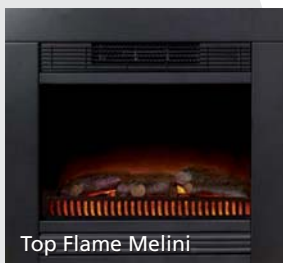

Kreta + RF 20 + Steinmotiv

Elektrokamine
Einschalten und Genießen
„Feuer“ auf Knopfdruck
3D-Feuer mit Raucheffekt
Gemütlichkeit und Wärme

Elektro-Kamine

Elektro-Kamine bieten eine schöne Alternative für alle die keine echten Flammen haben möchten oder sich ein Maximum an Komfort wünschen. **„Feuer“ auf Knopfdruck - Einschalten und Genießen.**

Opti-Myst 3D-Elektrofeuer

Neben den klassischen Elektrokaminen und Einbauherden gibt es auch 3-dimensionale Elektrofeuer mit Raucheffekt. Das sogenannte Opti-myst-Feuer sorgt durch **beleuchteten Wasserdampf und Glüheffekte** für ein unbeschreiblich authentisches Flammenspiel. **Das so erzeugte Flammenbild ist kaum noch von einem echten Feuer zu unterscheiden.** Mit einem gefüllten Wassertank von ca. 1,3 Liter „brennt“ der Kamin ca. 8 bis 10 Stunden und der freigesetzte ultrafeine Wasserdampf trägt zusätzlich zur Verbesserung des Wohnklimas bei. Die Flammenintensität ist regelbar und eine Komfort-Fernbedienung bietet eine einfache Handhabung.

Kentucky + TF TT 5000

Solea

Corfu + Top Flame TT 5000

Flora + Gala Opti-Myst

Verschiedene Oberflächen und Größen

Ob Naturholz, Kunstmarmor, Steinoptik, Metall/Edelstahl oder lackiertes MDF-Holz in beliebiger Farbe - die Vielfalt an Kombinationen ist fast unbegrenzt. Auch unterschiedliche Größen stehen für jeden gewünschten Platz zur Auswahl.

Duo + RF 20

Nero + TF TT 5000

Kos + RF 20

Barcelona + TF Melini

Nuoro + RF 20

Lucca + RF 20

Elektro-Einbausätze

Die unterschiedlichen Einsätze lassen sich vielfältig einsetzen. Sie können bei den meisten Elektrokamin-Umbauten zwischen unterschiedlichen Einsätzen auswählen. Aufgrund der vielen Möglichkeiten lassen Sie sich doch gerne von uns beraten.