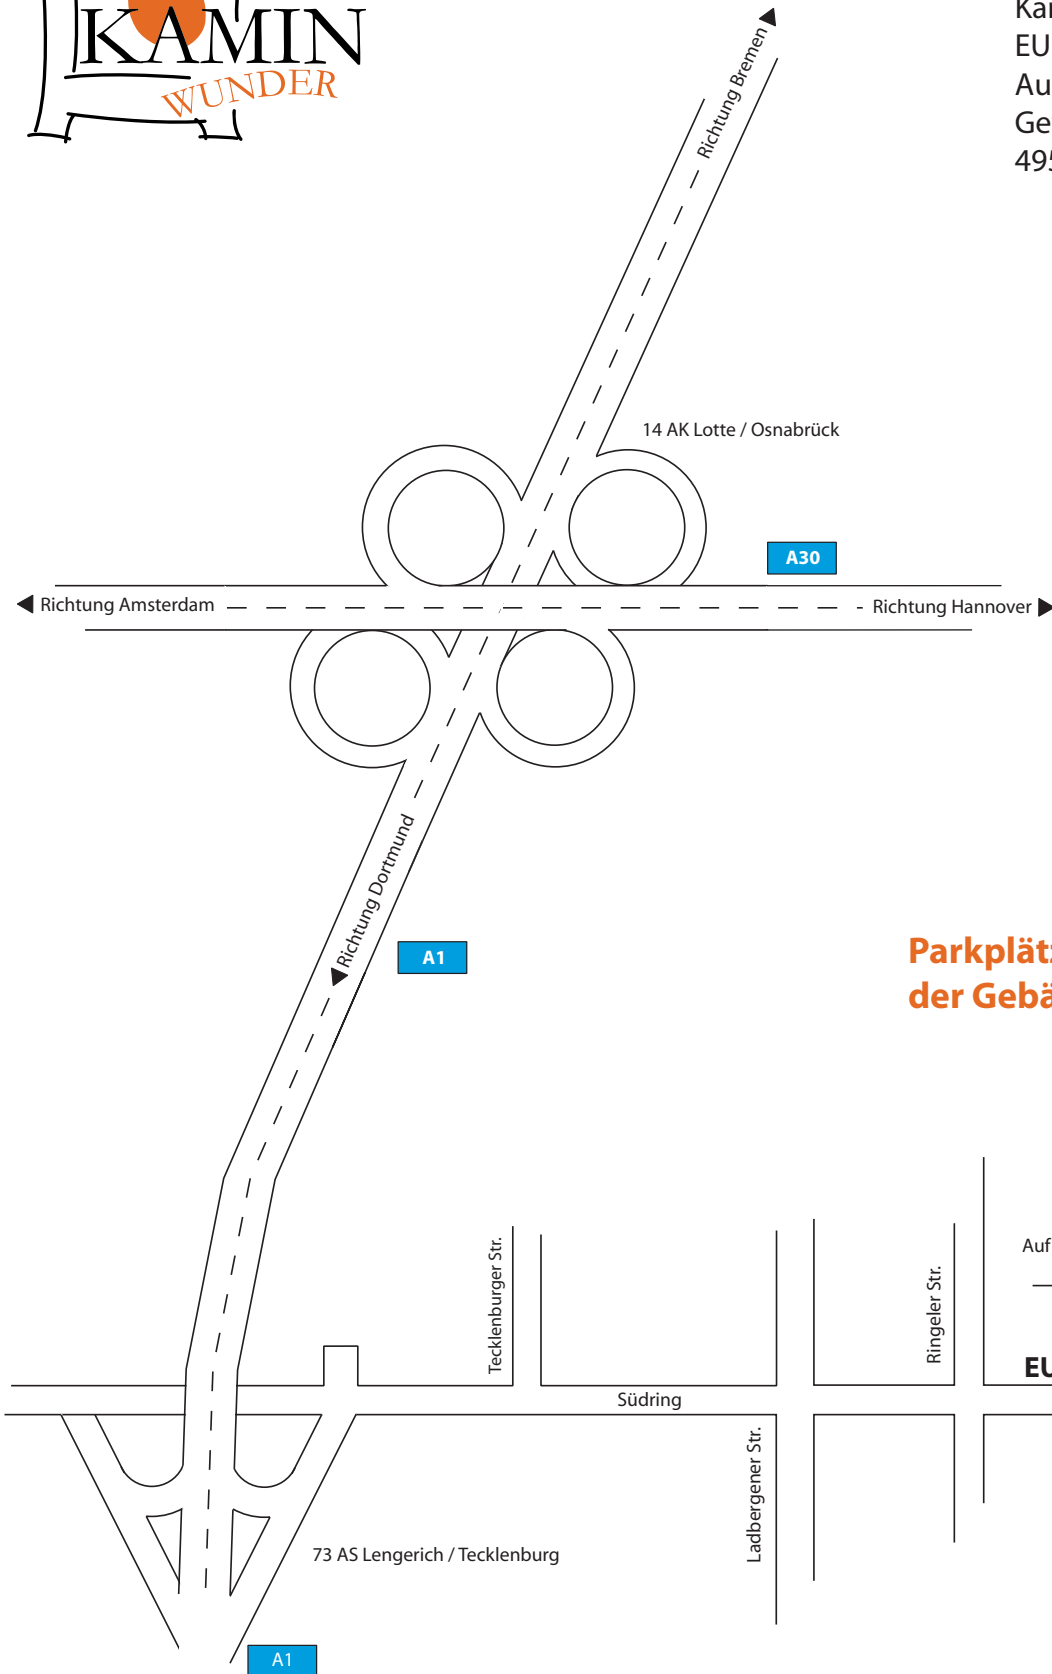

## Wegbeschreibung

Kaminwunder  
EUROLUX GmbH  
Auf der Rotenburg 22  
Gewerbegebiet Lohesch  
49525 Lengerich/Westf.

**Parkplätze finden Sie auf  
der Gebäuderückseite.**